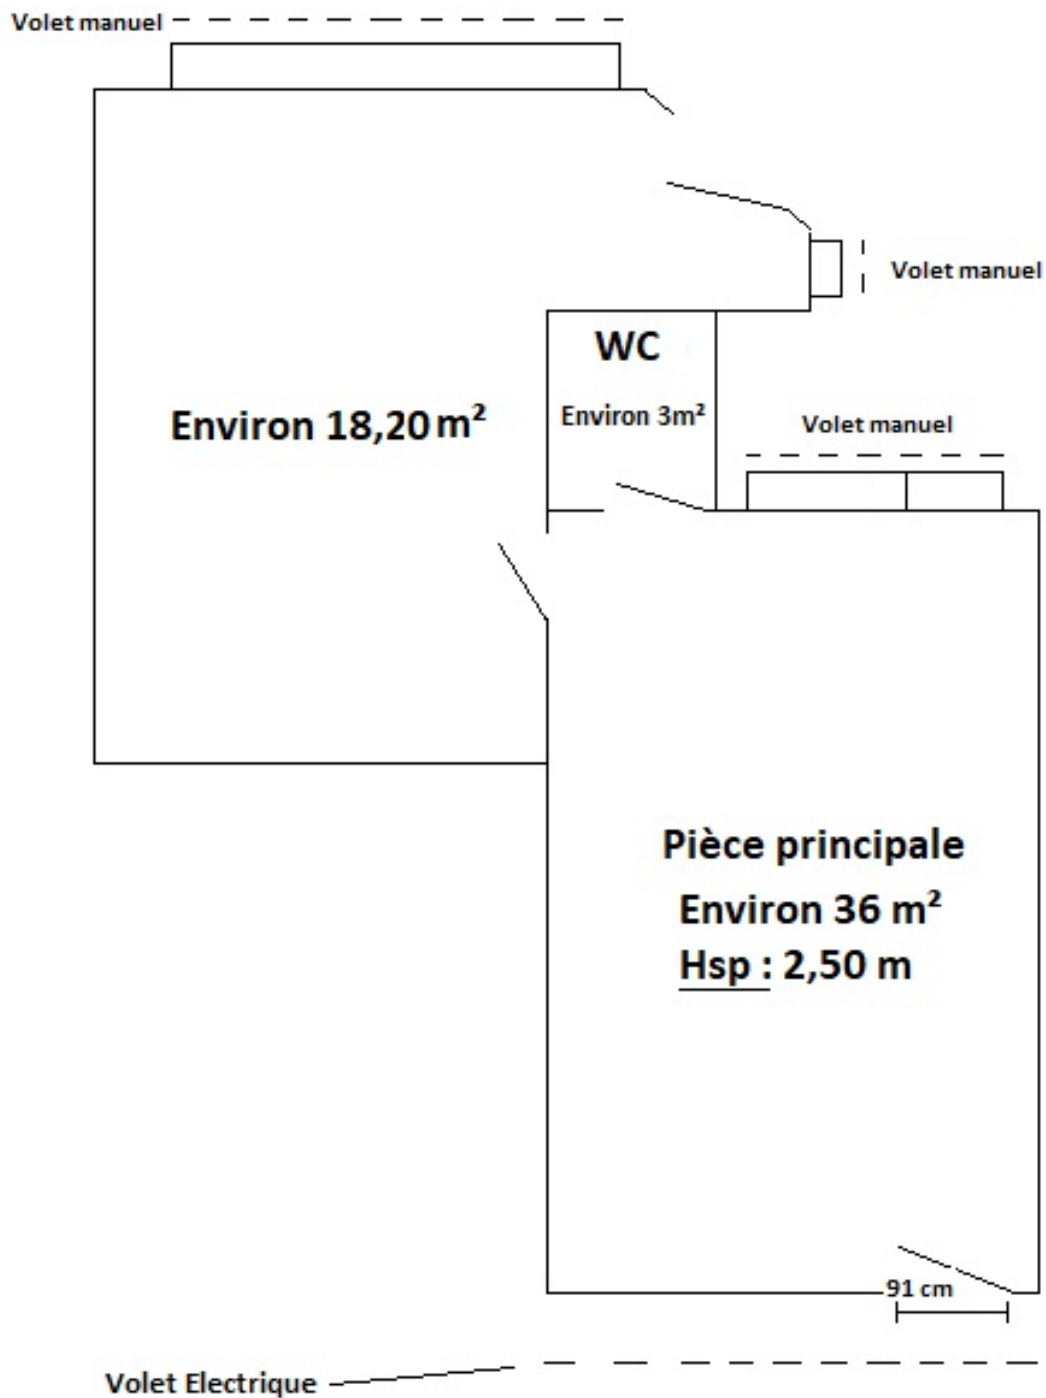

47 RUE FREDERIC MOTTEZ - 59000 LILLE RDC

Plan non contractuel

Linéaire vitrine : 3,52 m

Hauteur vitrine : 2,15 m