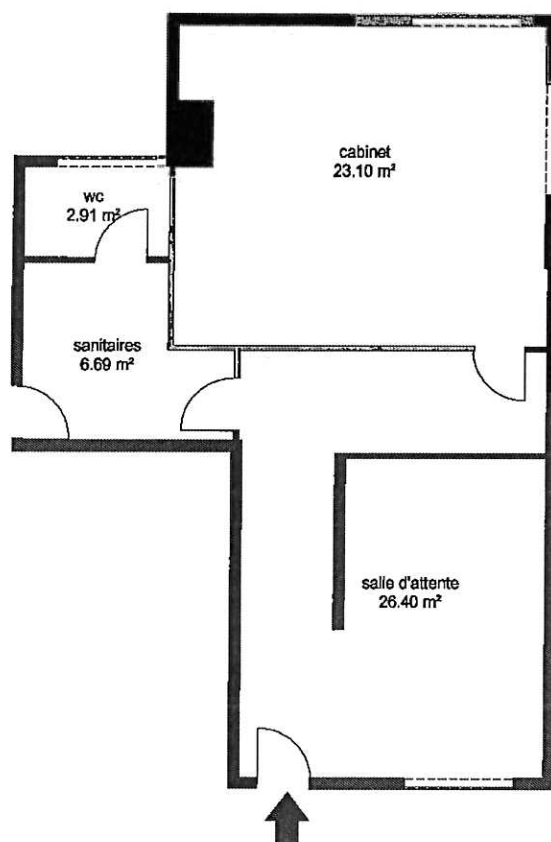

Mr et Mme LELOUP
36-38 Rue Philippe de Girard
59139 WATTIGNIES

Local commercial

ECHELLE
1 : 100 cm

*Ce schéma n'est ni contractuel, ni structurel.
Il ne pourra en aucun cas servir de support pour un réaménagement
ou une quelconque exécution d'ouvrage.*